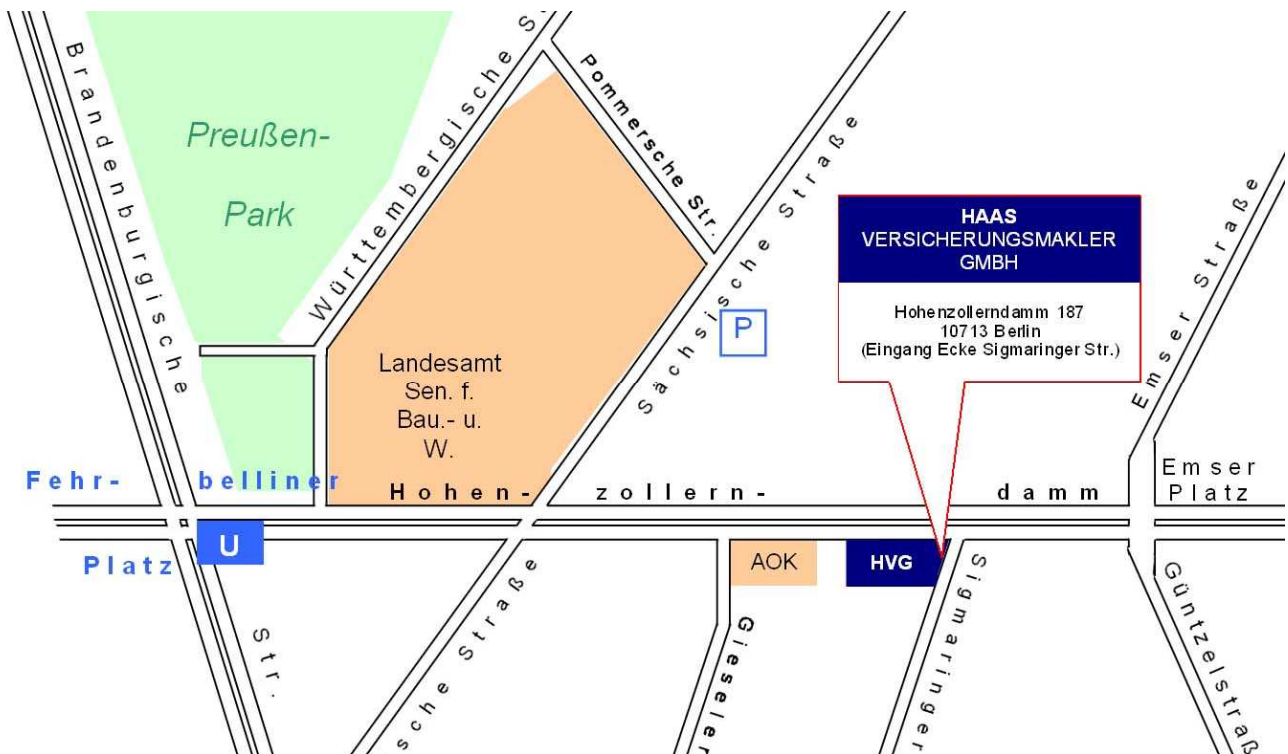

HAAS VERSICHERUNGSMAKLER GMBH

Umgebungsplan

Büro in Berlin – Wilmersdorf:

Auto: Gut verfügbare Parkplätze in unmittelbarer Nähe oder Parkhaus Sächsische Straße.

BVG: Ca. 5 min zu Fuß von U-Bahnstation Fehrbelliner Platz.